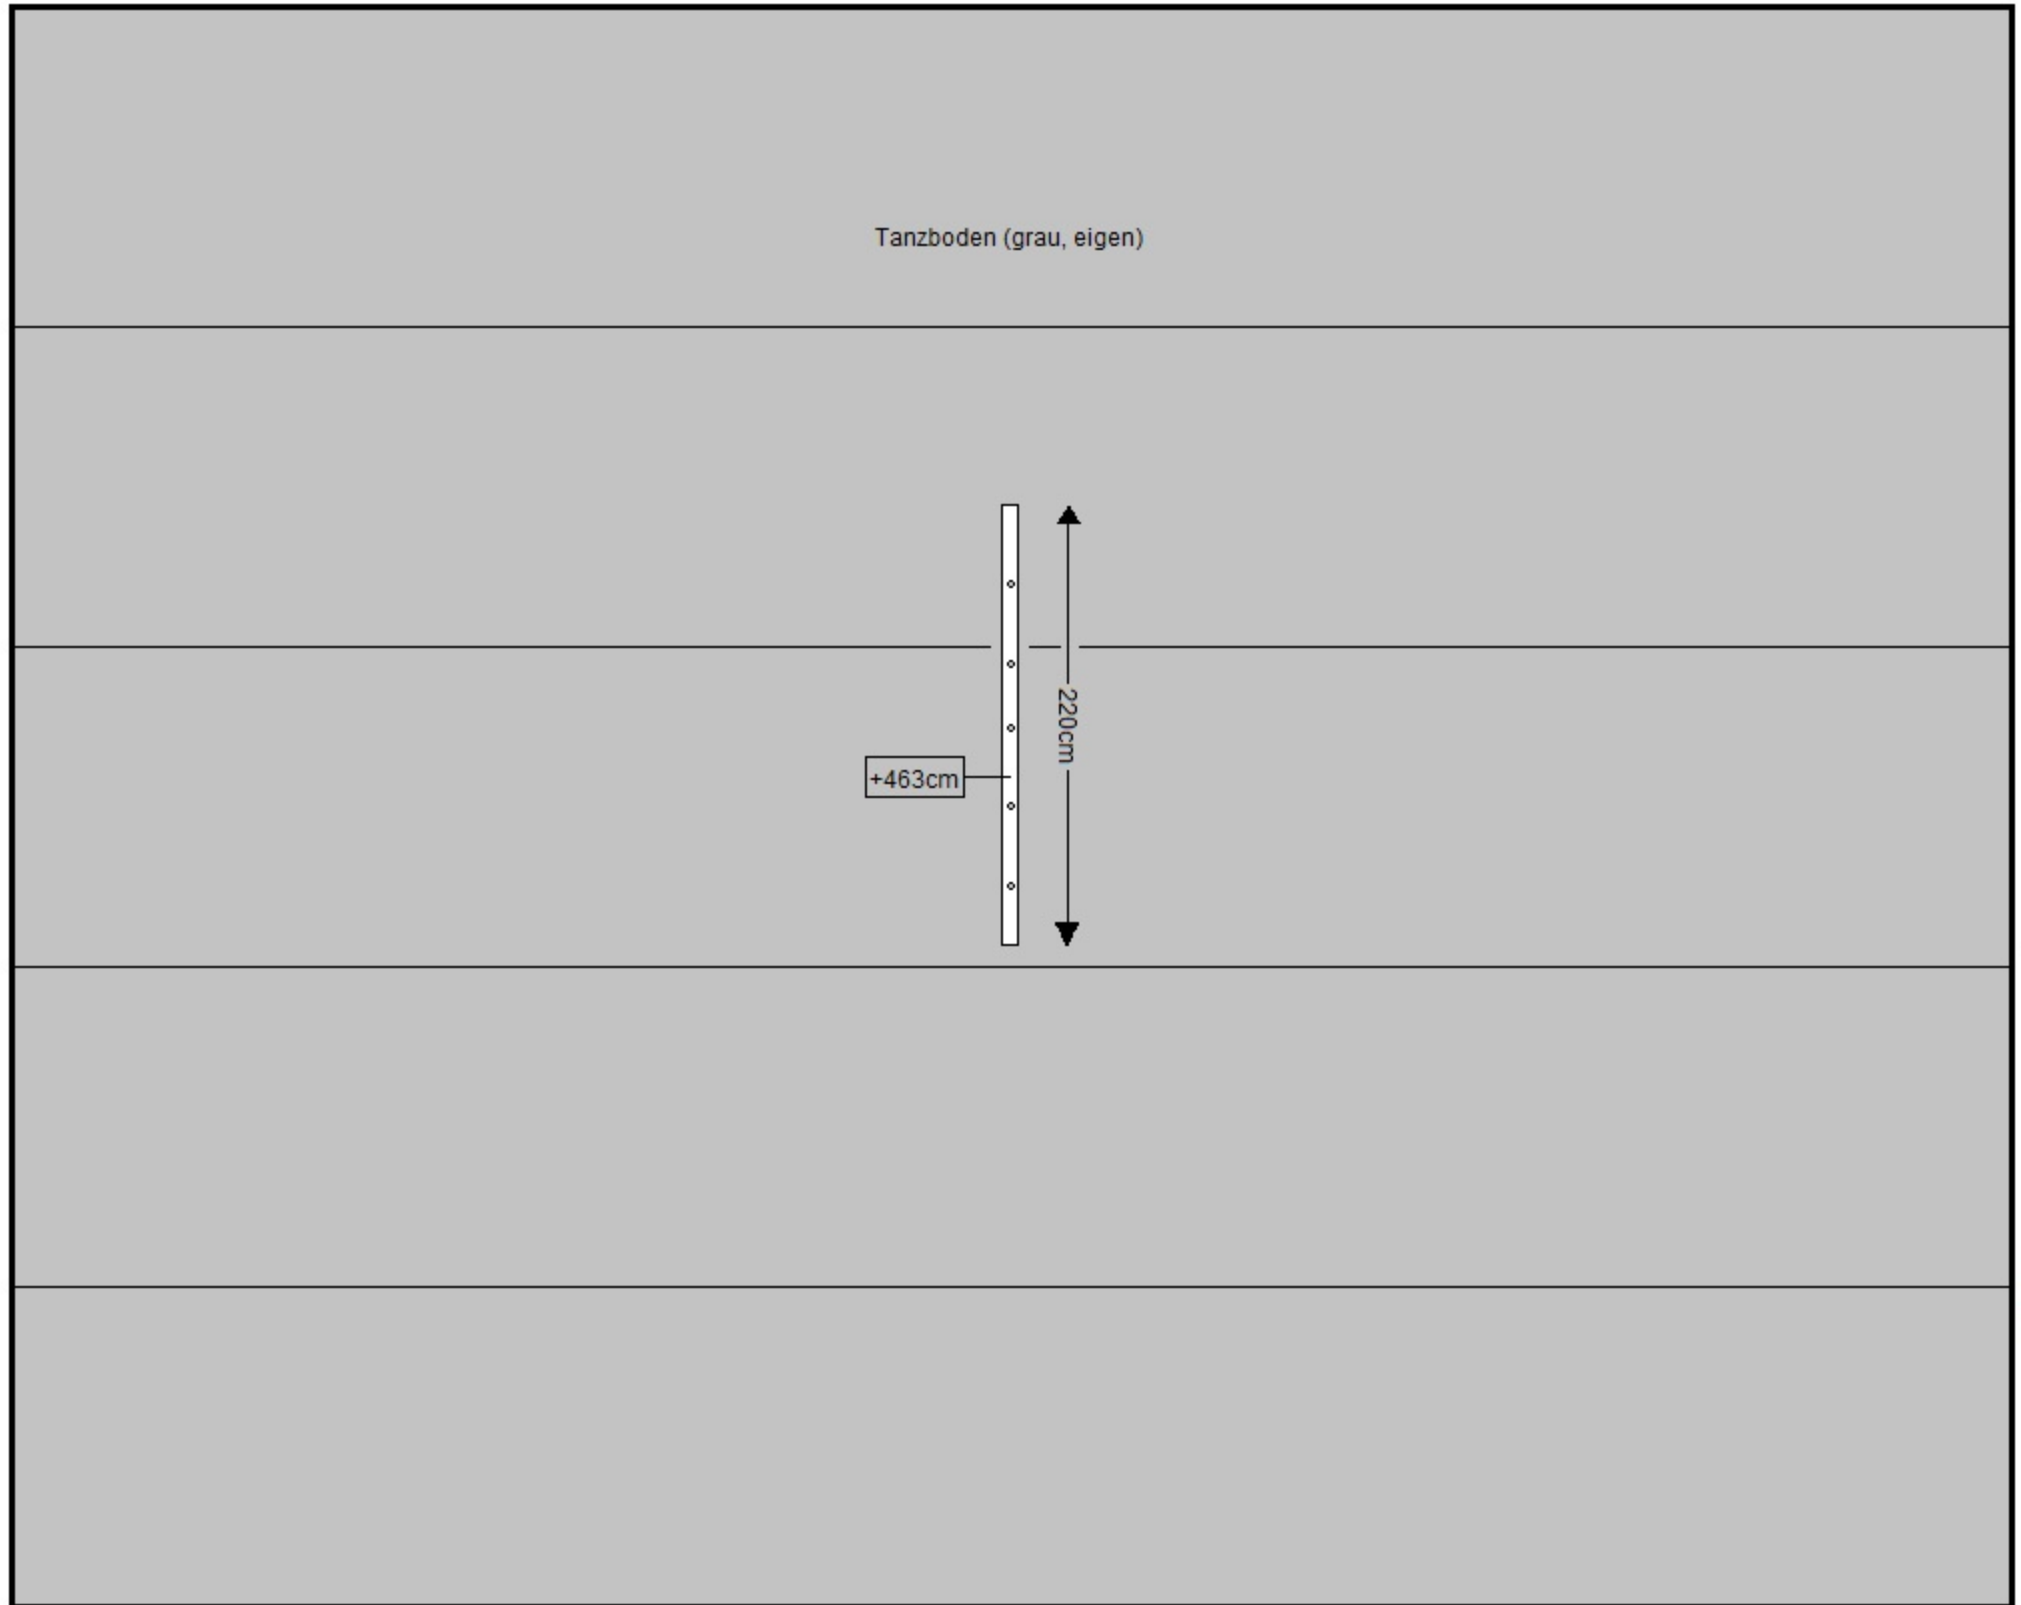

23-50° 5x Profile 1kW 23-50°

(How to be) almost there
HeadFeedHands
 Belacqua-Wasserburg

Echelle 1/100
 Etat: 28.10.2010

750

750

750

(How to be) almost there

<u>Channel</u>	<u>Dimmer</u>	<u>Farbe</u>	<u>Scheinwerfer</u>	<u>Position</u>	<u>Einleuchten</u>
1		L202	2x PC/Fresnel 1kW	Vorderes Frontlicht links	
2		L202	1xPC/Fresnel 1kW	Vorderes Frontlicht Mitte	
3		L202	2xPC/Fresnel 1kW	Vorderes Frontlicht rechts	
4		L202	2xPC/Fresnel 1kW	Hinteres Frontlicht links	
5		L202	1xPC/Fresnel 1kW	Hinteres Frontlicht Mitte	
6		L202	2xPC/Fresnel 1kW	Hinteres Frontlicht rechts	
7		L202	2xPAR CP62	Boden SL vorne links	
8		L202	1xPAR CP62	Boden SL hinten links	
9		L201	2xPAR CP62	Boden SL vorne rechts	
10		L201	1xPAR CP62	Boden SL hinten links	
11		L205	2xPC/Fresnel 1kW	Boden SL hinten links	
12		L205	1xPC/Fresnel 1kW	Boden SL vorne rechts	
13		L205	1xProfile 25-50°	Boden diagonale links	
14		L204	1xProfile 25-50° +1xPC/Fresnel 1kW	Boden SL ganz hinten links	
15		NC	1xProfile 30°	Boden SL ganz hinten rechts	
16		161	1xProfile 30°	Boden SL ganz hinten	

17		NC	1xProfile 25-50°	Mitte Bühne rechts	Frontlicht Box Christelles solo
18		L151	1xPC/Fresnel 1kW	Hinten rechts	
19		NC +Gobo	1xProfile 25-50°	Über die Tribüne	
20		L201	2xFlowter	Über die Bühne	
21		NC	2xPAR CP62	Links mittig Bühne	
22		NC	2xPAR CP62	Rechts mittig Bühne	
23		NC	1xPAR CP61	Über Bühnenkante	
24		NC	1xProfile 25-50°	Rechts mittig Bühne	
25		NC	2xPC/Fresnel 1kW od. 2xPAR CP62	Rechts mittig Bühne	
26		L195 +#104	2xPAR CP62	Rechts Bühnenkante	
27		L195 +#104	2xPAR CP62	Rechts Bühnenkante	
28		NC	1xProfile 30°	Rechts Über die Tribüne	
29		NC	1xProfile 30°	Links Über Bühnenkante	
30		NC	1xPAR CP61	Über die Tribüne	
31		NC	1xProfile 25-50°	Rechter Seite der Bühne	
32		NC	1xPC/Fresnel 1kW	Über die Tribüne	
33					
34					
35					
36		NC	2xFlowter	Über die Tribüne	Zuschauer

Stand am 28.10.10

Tanzboden (grau, eigen)

Umlenkstange/-ösen für Schnüre

Umlenkstange/-ösen für Schnüre

+463cm

220cm

800cm

330cm