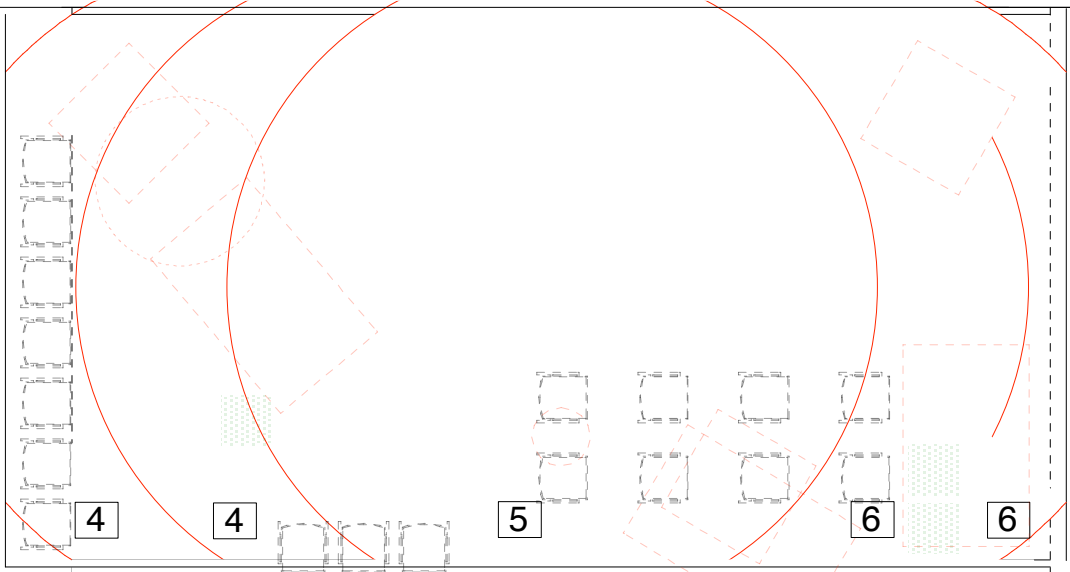

23-50° 5x Profile 1kW 23-50°

(How to be) almost there
HeadFeedHands
 Belacqua-Wasserburg

Echelle 1/100
 Etat: 28.10.2010

750

750

750

(How to be) almost there

<u>Channel</u>	<u>Dimmer</u>	<u>Farbe</u>	<u>Scheinwerfer</u>	<u>Position</u>	<u>Einleuchten</u>
1		L202	2x PC/Fresnel 1kW	Vorderes Frontlicht links	
2		L202	1xPC/Fresnel 1kW	Vorderes Frontlicht Mitte	
3		L202	2xPC/Fresnel 1kW	Vorderes Frontlicht rechts	
4		L202	2xPC/Fresnel 1kW	Hinteres Frontlicht links	
5		L202	1xPC/Fresnel 1kW	Hinteres Frontlicht Mitte	
6		L202	2xPC/Fresnel 1kW	Hinteres Frontlicht rechts	
7		L202	2xPAR CP62	Boden SL vorne links	
8		L202	1xPAR CP62	Boden SL hinten links	
9		L201	2xPAR CP62	Boden SL vorne rechts	
10		L201	1xPAR CP62	Boden SL hinten links	
11		L205	2xPC/Fresnel 1kW	Boden SL hinten links	
12		L205	1xPC/Fresnel 1kW	Boden SL vorne rechts	
13		L205	1xProfile 25-50°	Boden diagonale links	
14		L204	1xProfile 25-50° +1xPC/Fresnel 1kW	Boden SL ganz hinten links	
15		NC	1xProfile 30°	Boden SL ganz hinten rechts	
16		161	1xProfile 30°	Boden SL ganz hinten	

17		NC	1xProfile 25-50°	Mitte Bühne rechts	Frontlicht Box Christelles solo
18		L151	1xPC/Fresnel 1kW	Hinten rechts	
19		NC +Gobo	1xProfile 25-50°	Über die Tribüne	
20		L201	2xFlowter	Über die Bühne	
21		NC	2xPAR CP62	Links mittig Bühne	
22		NC	2xPAR CP62	Rechts mittig Bühne	
23		NC	1xPAR CP61	Über Bühnenkante	
24		NC	1xProfile 25-50°	Rechts mittig Bühne	
25		NC	2xPC/Fresnel 1kW od. 2xPAR CP62	Rechts mittig Bühne	
26		L195 +#104	2xPAR CP62	Rechts Bühnenkante	
27		L195 +#104	2xPAR CP62	Rechts Bühnenkante	
28		NC	1xProfile 30°	Rechts Über die Tribüne	
29		NC	1xProfile 30°	Links Über Bühnenkante	
30		NC	1xPAR CP61	Über die Tribüne	
31		NC	1xProfile 25-50°	Rechter Seite der Bühne	
32		NC	1xPC/Fresnel 1kW	Über die Tribüne	
33					
34					
35					
36		NC	2xFlowter	Über die Tribüne	Zuschauer

Stand am 28.10.10

Tanzboden (grau, eigen)

Umlenkstange/-ösen für Schnüre

Umlenkstange/-ösen für Schnüre

+463cm

220cm

800cm

330cm