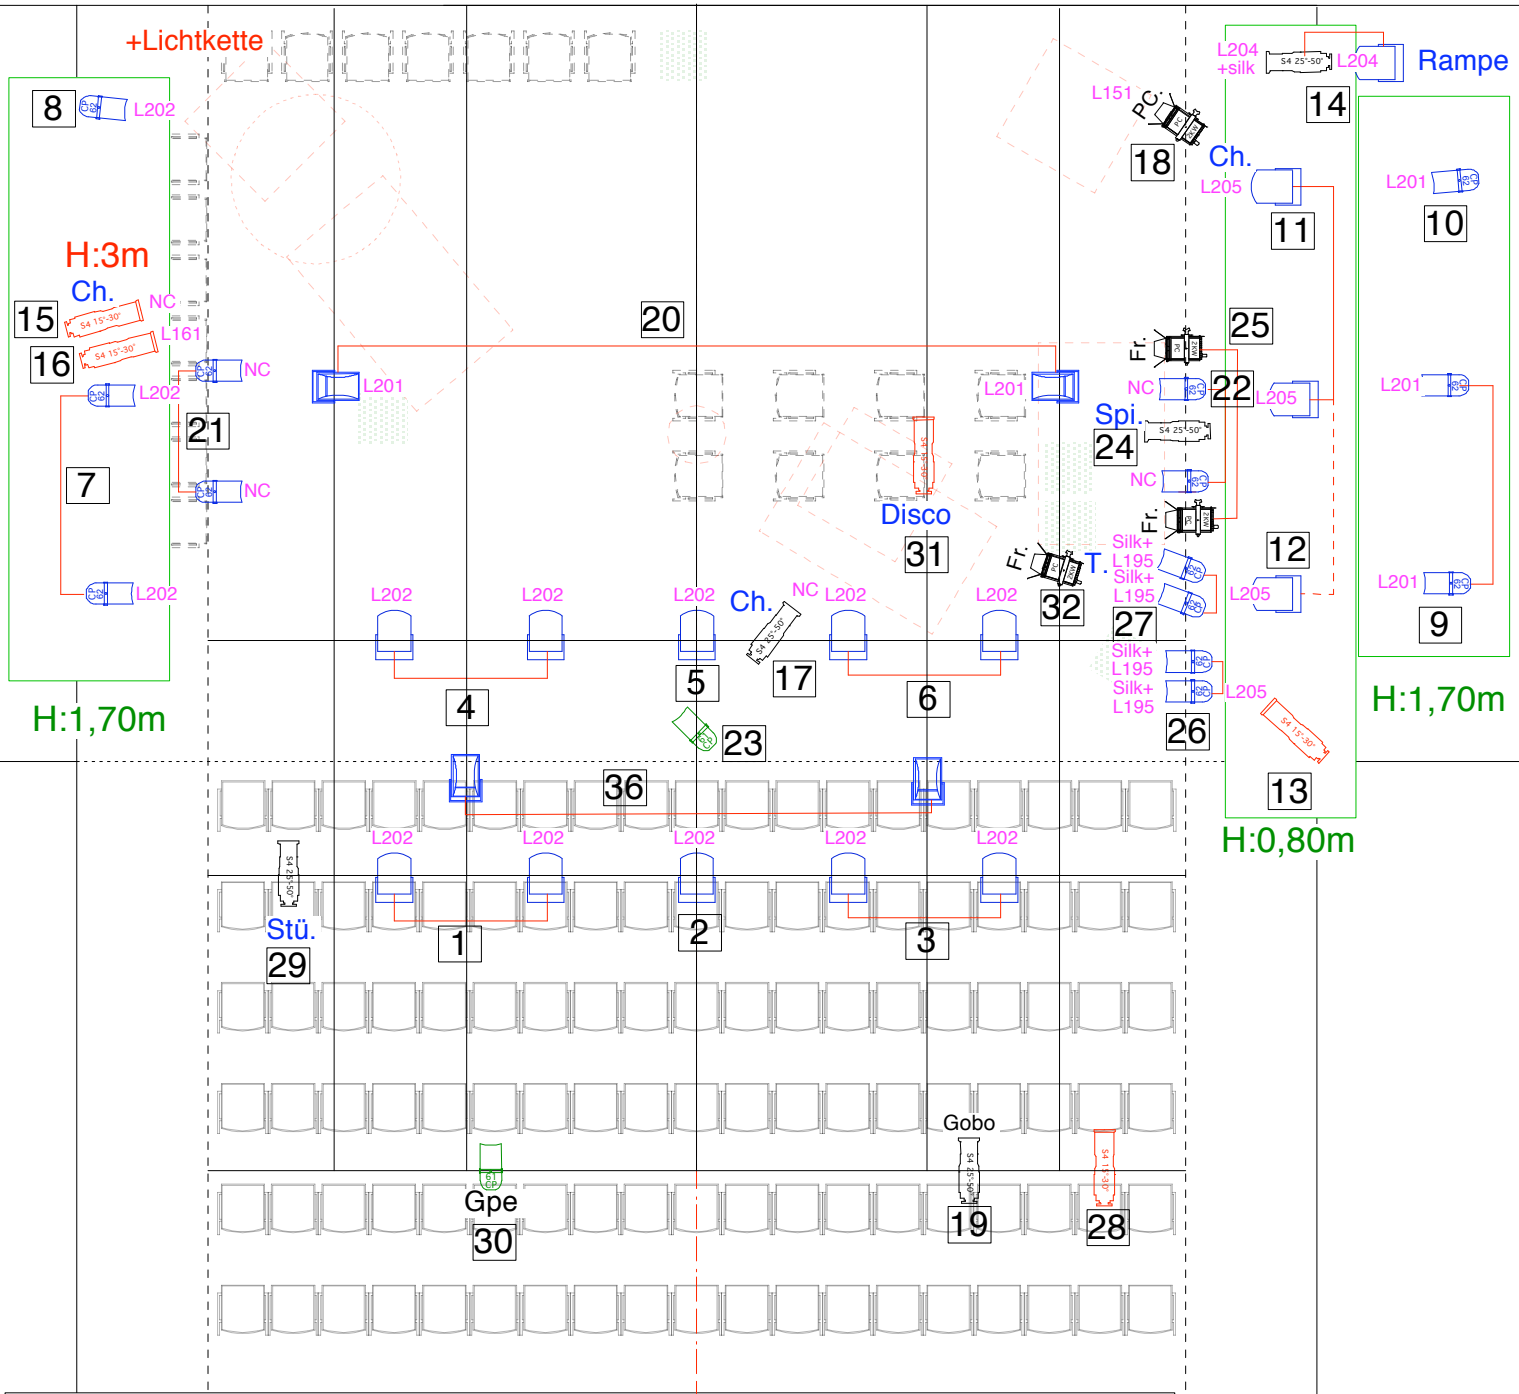

6m 5m 4m 3m 2m 1m 0m 1m 2m 3m 4m 5m 6m

+Lichtkette

LEGENDE

- Fr. 3x Fresnel 1kW
- PC. 2x PC 1kW
- 14x PC 1kW

33 Versätze 2kW mit Publikumslicht

- 4x Flowter 1kW asym
- 14x Par CP62
- 2x Par CP61

30° 5x Profile 1kW 30°

17		NC	1xProfile 25-50°	Mitte Bühne rechts	Frontlicht Box Christelles solo
18		L151	1xPC/Fresnel 1kW	Hinten rechts	
19		NC +Gobo	1xProfile 25-50°	Über die Tribüne	
20		L201	2xFlowter	Über die Bühne	
21		NC	2xPAR CP62	Links mittig Bühne	
22		NC	2xPAR CP62	Rechts mittig Bühne	
23		NC	1xPAR CP61	Über Bühnenkante	
24		NC	1xProfile 25-50°	Rechts mittig Bühne	
25		NC	2xPC/Fresnel 1kW od. 2xPAR CP62	Rechts mittig Bühne	
26		L195 +#104	2xPAR CP62	Rechts Bühnenkante	
27		L195 +#104	2xPAR CP62	Rechts Bühnenkante	
28		NC	1xProfile 30°	Rechts Über die Tribüne	
29		NC	1xProfile 30°	Links Über Bühnenkante	
30		NC	1xPAR CP61	Über die Tribüne	
31		NC	1xProfile 25-50°	Rechter Seite der Bühne	
32		NC	1xPC/Fresnel 1kW	Über die Tribüne	
33					
34					
35					
36		NC	2xFlowter	Über die Tribüne	Zuschauer