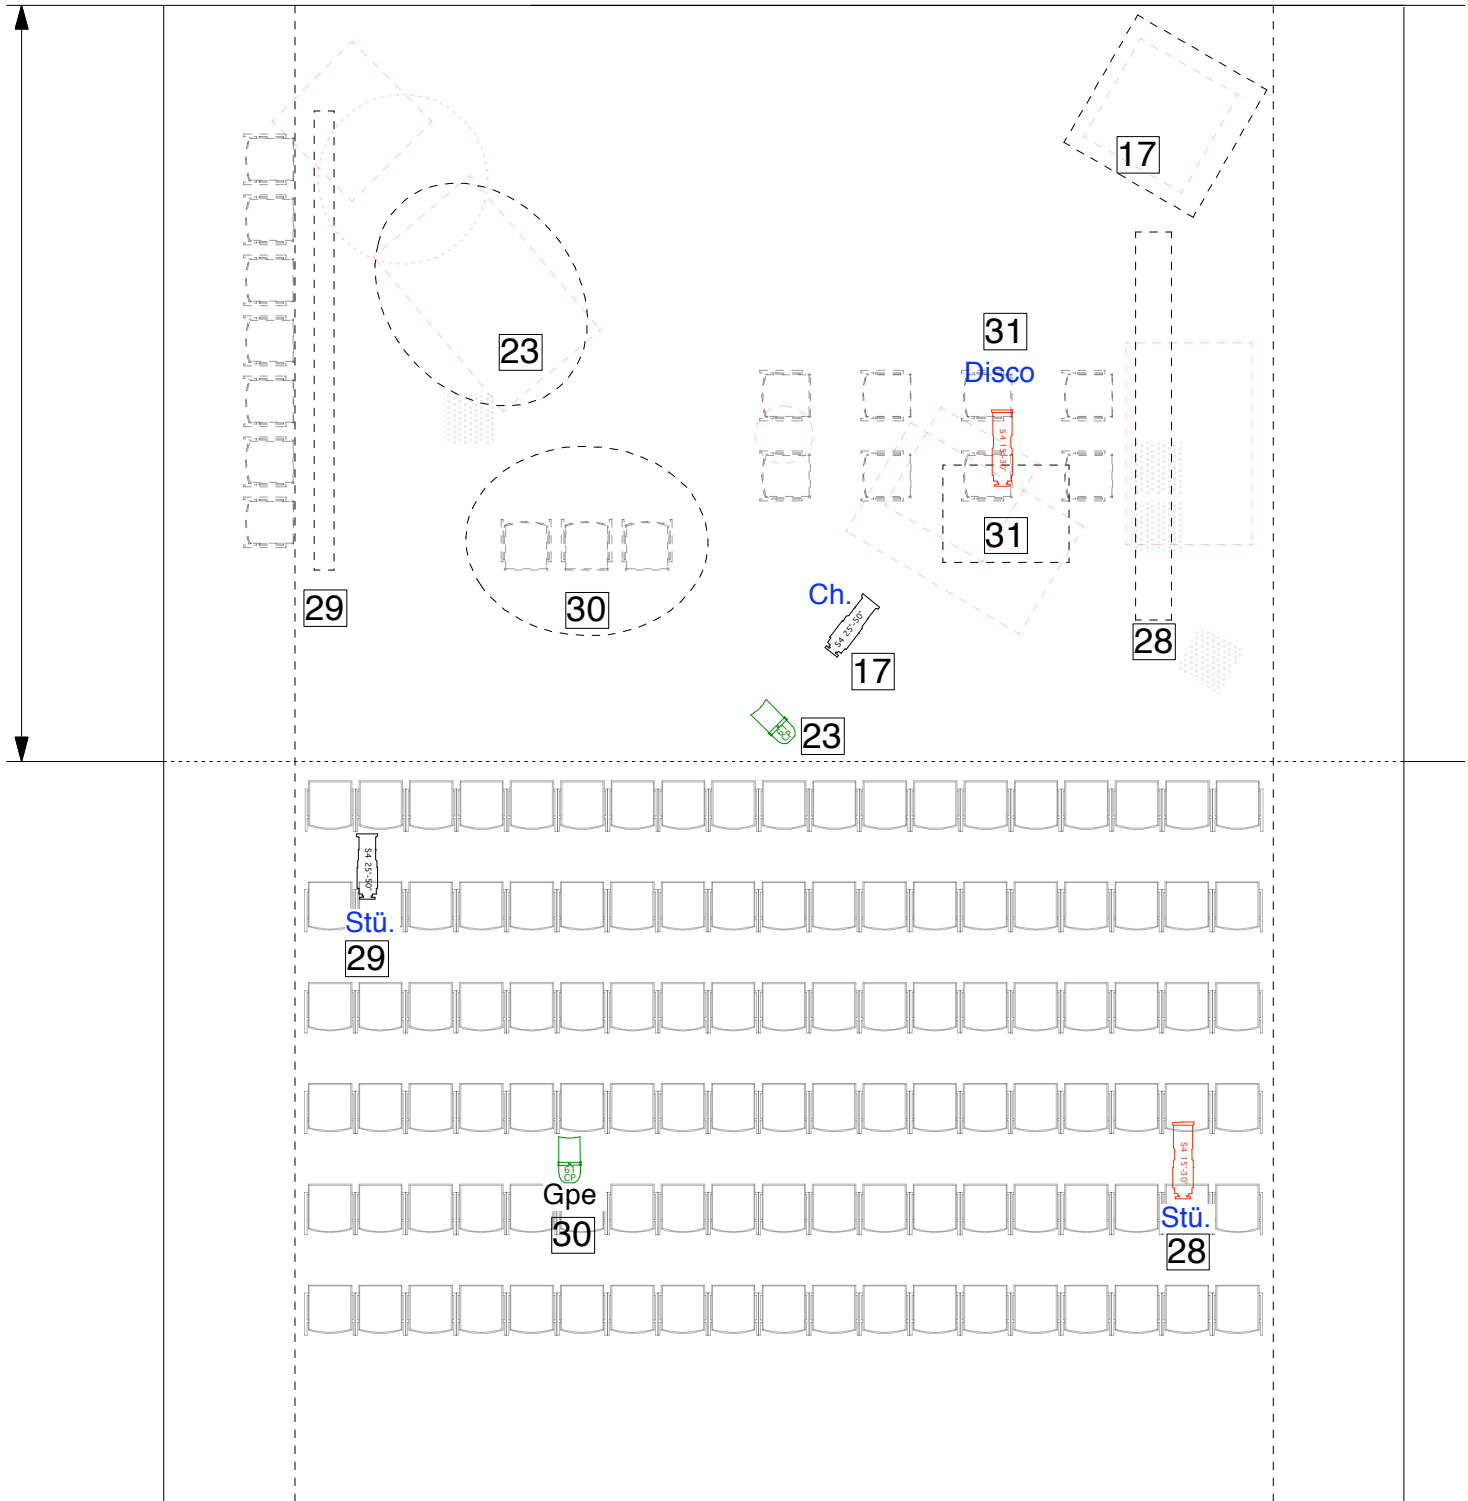

23-50° 5x Profile 1kW 23-50°

(How to be) almost there
HeadFeedHands
 Belacqua-Wasserburg

Echelle 1/100
 Etat: 28.10.2010

750

750

750

(How to be) almost there

<u>Channel</u>	<u>Dimmer</u>	<u>Farbe</u>	<u>Scheinwerfer</u>	<u>Position</u>	<u>Einleuchten</u>
1		L202	2x PC/Fresnel 1kW	Vorderes Frontlicht links	
2		L202	1xPC/Fresnel 1kW	Vorderes Frontlicht Mitte	
3		L202	2xPC/Fresnel 1kW	Vorderes Frontlicht rechts	
4		L202	2xPC/Fresnel 1kW	Hinteres Frontlicht links	
5		L202	1xPC/Fresnel 1kW	Hinteres Frontlicht Mitte	
6		L202	2xPC/Fresnel 1kW	Hinteres Frontlicht rechts	
7		L202	2xPAR CP62	Boden SL vorne links	
8		L202	1xPAR CP62	Boden SL hinten links	
9		L201	2xPAR CP62	Boden SL vorne rechts	
10		L201	1xPAR CP62	Boden SL hinten links	
11		L205	2xPC/Fresnel 1kW	Boden SL hinten links	
12		L205	1xPC/Fresnel 1kW	Boden SL vorne rechts	
13		L205	1xProfile 25-50°	Boden diagonale links	
14		L204	1xProfile 25-50° +1xPC/Fresnel 1kW	Boden SL ganz hinten links	
15		NC	1xProfile 30°	Boden SL ganz hinten rechts	
16		161	1xProfile 30°	Boden SL ganz hinten	

17		NC	1xProfile 25-50°	Mitte Bühne rechts	Frontlicht Box Christelles solo
18		L151	1xPC/Fresnel 1kW	Hinten rechts	
19		NC +Gobo	1xProfile 25-50°	Über die Tribüne	
20		L201	2xFlowter	Über die Bühne	
21		NC	2xPAR CP62	Links mittig Bühne	
22		NC	2xPAR CP62	Rechts mittig Bühne	
23		NC	1xPAR CP61	Über Bühnenkante	
24		NC	1xProfile 25-50°	Rechts mittig Bühne	
25		NC	2xPC/Fresnel 1kW od. 2xPAR CP62	Rechts mittig Bühne	
26		L195 +#104	2xPAR CP62	Rechts Bühnenkante	
27		L195 +#104	2xPAR CP62	Rechts Bühnenkante	
28		NC	1xProfile 30°	Rechts Über die Tribüne	
29		NC	1xProfile 30°	Links Über Bühnenkante	
30		NC	1xPAR CP61	Über die Tribüne	
31		NC	1xProfile 25-50°	Rechter Seite der Bühne	
32		NC	1xPC/Fresnel 1kW	Über die Tribüne	
33					
34					
35					
36		NC	2xFlowter	Über die Tribüne	Zuschauer