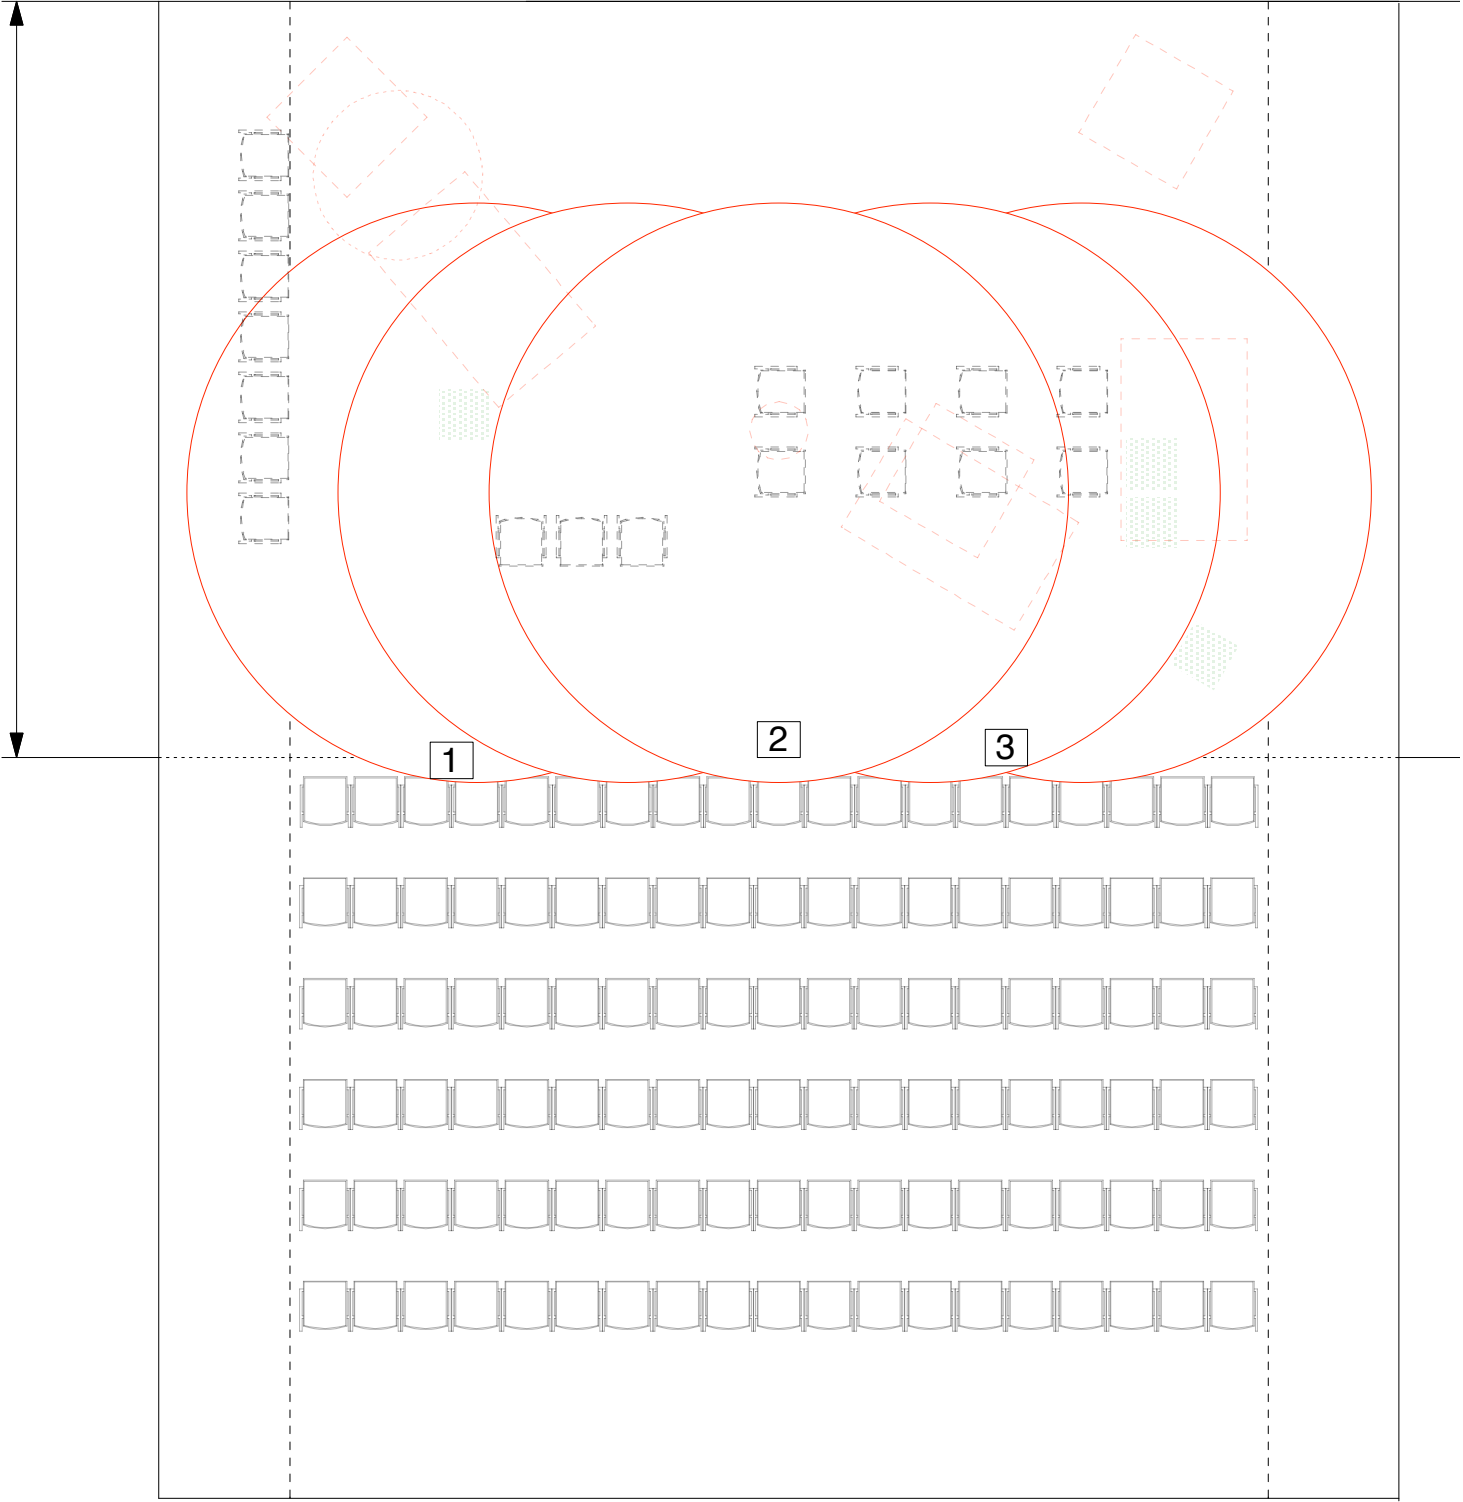

23-50° 5x Profile 1kW 23-50°

(How to be) almost there
HeadFeedHands
 Belacqua-Wasserburg

Echelle 1/100
 Etat: 28.10.2010

750

750

750

(How to be) almost there

<u>Channel</u>	<u>Dimmer</u>	<u>Farbe</u>	<u>Scheinwerfer</u>	<u>Position</u>	<u>Einleuchten</u>
1		L202	2x PC/Fresnel 1kW	Vorderes Frontlicht links	
2		L202	1xPC/Fresnel 1kW	Vorderes Frontlicht Mitte	
3		L202	2xPC/Fresnel 1kW	Vorderes Frontlicht rechts	
4		L202	2xPC/Fresnel 1kW	Hinteres Frontlicht links	
5		L202	1xPC/Fresnel 1kW	Hinteres Frontlicht Mitte	
6		L202	2xPC/Fresnel 1kW	Hinteres Frontlicht rechts	
7		L202	2xPAR CP62	Boden SL vorne links	
8		L202	1xPAR CP62	Boden SL hinten links	
9		L201	2xPAR CP62	Boden SL vorne rechts	
10		L201	1xPAR CP62	Boden SL hinten links	
11		L205	2xPC/Fresnel 1kW	Boden SL hinten links	
12		L205	1xPC/Fresnel 1kW	Boden SL vorne rechts	
13		L205	1xProfile 25-50°	Boden diagonale links	
14		L204	1xProfile 25-50° +1xPC/Fresnel 1kW	Boden SL ganz hinten links	
15		NC	1xProfile 30°	Boden SL ganz hinten rechts	
16		161	1xProfile 30°	Boden SL ganz hinten	

17		NC	1xProfile 25-50°	Mitte Bühne rechts	Frontlicht Box Christelles solo
18		L151	1xPC/Fresnel 1kW	Hinten rechts	
19		NC +Gobo	1xProfile 25-50°	Über die Tribüne	
20		L201	2xFlowter	Über die Bühne	
21		NC	2xPAR CP62	Links mittig Bühne	
22		NC	2xPAR CP62	Rechts mittig Bühne	
23		NC	1xPAR CP61	Über Bühnenkante	
24		NC	1xProfile 25-50°	Rechts mittig Bühne	
25		NC	2xPC/Fresnel 1kW od. 2xPAR CP62	Rechts mittig Bühne	
26		L195 +#104	2xPAR CP62	Rechts Bühnenkante	
27		L195 +#104	2xPAR CP62	Rechts Bühnenkante	
28		NC	1xProfile 30°	Rechts Über die Tribüne	
29		NC	1xProfile 30°	Links Über Bühnenkante	
30		NC	1xPAR CP61	Über die Tribüne	
31		NC	1xProfile 25-50°	Rechter Seite der Bühne	
32		NC	1xPC/Fresnel 1kW	Über die Tribüne	
33					
34					
35					
36		NC	2xFlowter	Über die Tribüne	Zuschauer

Stand am 28.10.10

Tanzboden (grau, eigen)

Umlenkstange/-ösen für Schnüre

Umlenkstange/-ösen für Schnüre

+463cm

220cm

800cm

330cm