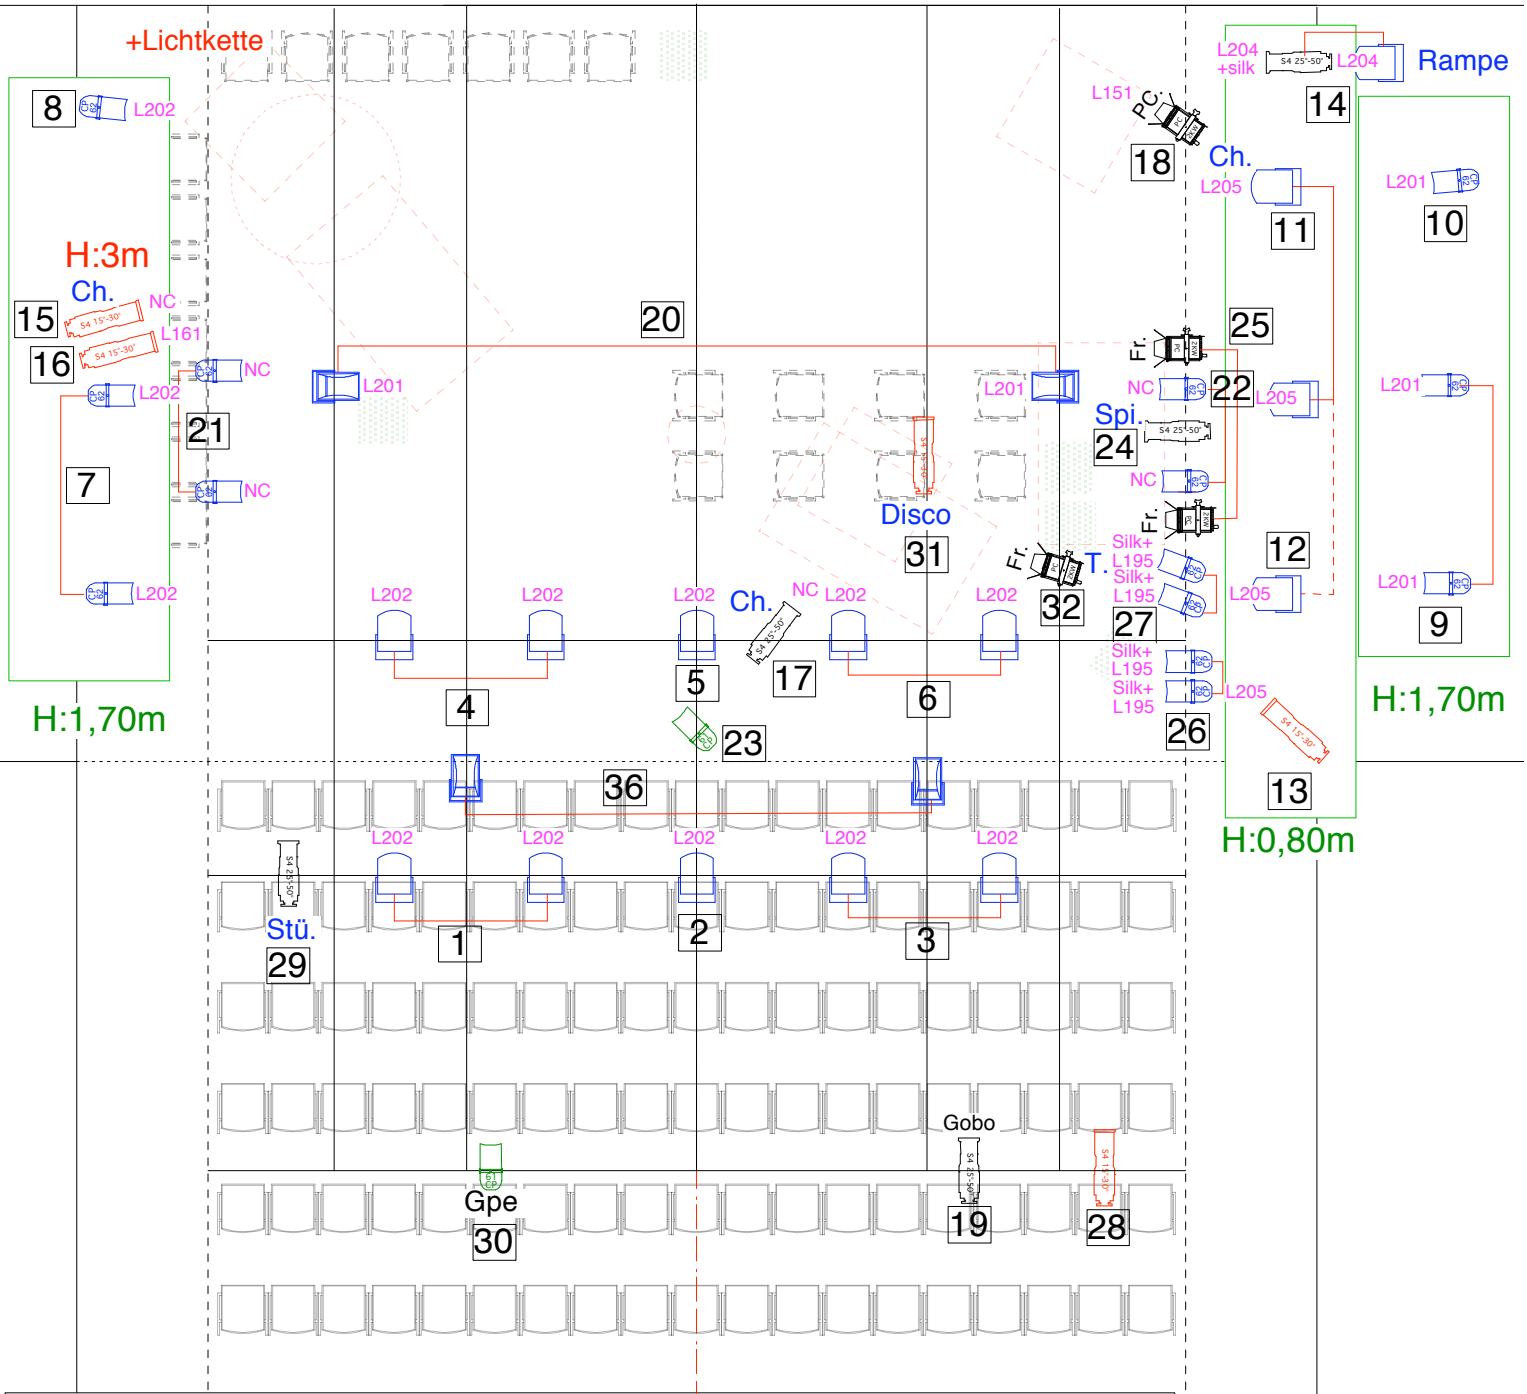

6m 5m 4m 3m 2m 1m 0m 1m 2m 3m 4m 5m 6m

+Lichtkette

LEGENDE

- Fr. 3x Fresnel 1kW
- PC. 2x PC 1kW
- 14x PC 1kW
- 30° 5x Profile 1kW 30°
- 23-50° 5x Profile 1kW 23-50°

33 Versätze 2kW mit Publikumslicht

- 4x Flowter 1kW asym
- 14x Par CP62
- 2x Par CP61

17		NC	1xProfile 25-50°	Mitte Bühne rechts	Frontlicht Box Christelles solo
18		L151	1xPC/Fresnel 1kW	Hinten rechts	
19		NC +Gobo	1xProfile 25-50°	Über die Tribüne	
20		L201	2xFlowter	Über die Bühne	
21		NC	2xPAR CP62	Links mittig Bühne	
22		NC	2xPAR CP62	Rechts mittig Bühne	
23		NC	1xPAR CP61	Über Bühnenkante	
24		NC	1xProfile 25-50°	Rechts mittig Bühne	
25		NC	2xPC/Fresnel 1kW od. 2xPAR CP62	Rechts mittig Bühne	
26		L195 +#104	2xPAR CP62	Rechts Bühnenkante	
27		L195 +#104	2xPAR CP62	Rechts Bühnenkante	
28		NC	1xProfile 30°	Rechts Über die Tribüne	
29		NC	1xProfile 30°	Links Über Bühnenkante	
30		NC	1xPAR CP61	Über die Tribüne	
31		NC	1xProfile 25-50°	Rechter Seite der Bühne	
32		NC	1xPC/Fresnel 1kW	Über die Tribüne	
33					
34					
35					
36		NC	2xFlowter	Über die Tribüne	Zuschauer