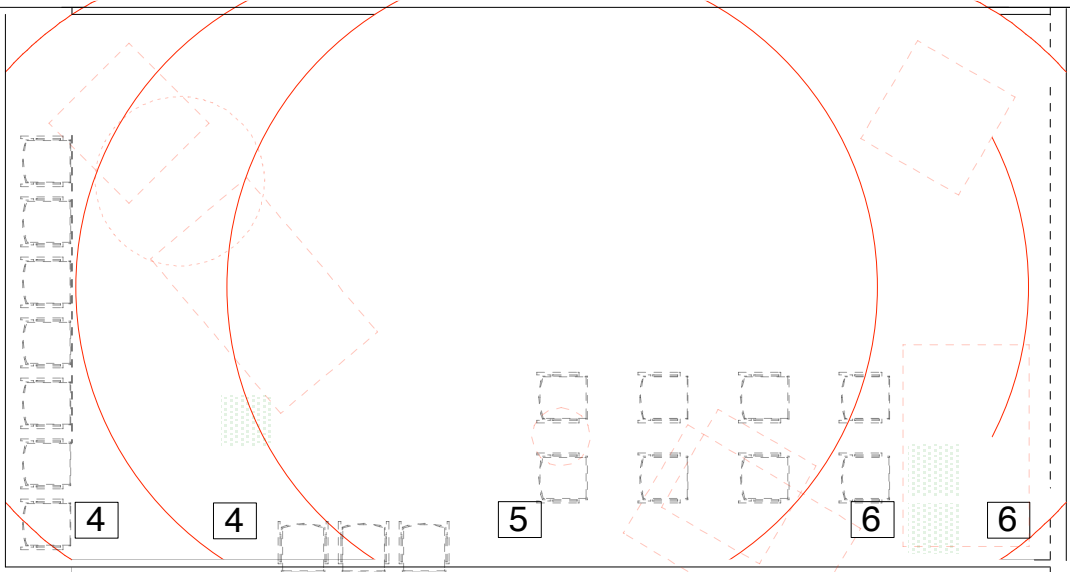

(How to be) almost there
HeadFeedHands
 Belacqua-Wasserburg

Echelle 1/100
 Etat: 28.10.2010

750

750

750

(How to be) almost there

<u>Channel</u>	<u>Dimmer</u>	<u>Farbe</u>	<u>Scheinwerfer</u>	<u>Position</u>	<u>Einleuchten</u>
1		L202	2x PC/Fresnel 1kW	Vorderes Frontlicht links	
2		L202	1xPC/Fresnel 1kW	Vorderes Frontlicht Mitte	
3		L202	2xPC/Fresnel 1kW	Vorderes Frontlicht rechts	
4		L202	2xPC/Fresnel 1kW	Hinteres Frontlicht links	
5		L202	1xPC/Fresnel 1kW	Hinteres Frontlicht Mitte	
6		L202	2xPC/Fresnel 1kW	Hinteres Frontlicht rechts	
7		L202	2xPAR CP62	Boden SL vorne links	
8		L202	1xPAR CP62	Boden SL hinten links	
9		L201	2xPAR CP62	Boden SL vorne rechts	
10		L201	1xPAR CP62	Boden SL hinten links	
11		L205	2xPC/Fresnel 1kW	Boden SL hinten links	
12		L205	1xPC/Fresnel 1kW	Boden SL vorne rechts	
13		L205	1xProfile 25-50°	Boden diagonale links	
14		L204	1xProfile 25-50° +1xPC/Fresnel 1kW	Boden SL ganz hinten links	
15		NC	1xProfile 30°	Boden SL ganz hinten rechts	
16		161	1xProfile 30°	Boden SL ganz hinten	

17		NC	1xProfile 25-50°	Mitte Bühne rechts	Frontlicht Box Christelles solo
18		L151	1xPC/Fresnel 1kW	Hinten rechts	
19		NC +Gobo	1xProfile 25-50°	Über die Tribüne	
20		L201	2xFlowter	Über die Bühne	
21		NC	2xPAR CP62	Links mittig Bühne	
22		NC	2xPAR CP62	Rechts mittig Bühne	
23		NC	1xPAR CP61	Über Bühnenkante	
24		NC	1xProfile 25-50°	Rechts mittig Bühne	
25		NC	2xPC/Fresnel 1kW od. 2xPAR CP62	Rechts mittig Bühne	
26		L195 +#104	2xPAR CP62	Rechts Bühnenkante	
27		L195 +#104	2xPAR CP62	Rechts Bühnenkante	
28		NC	1xProfile 30°	Rechts Über die Tribüne	
29		NC	1xProfile 30°	Links Über Bühnenkante	
30		NC	1xPAR CP61	Über die Tribüne	
31		NC	1xProfile 25-50°	Rechter Seite der Bühne	
32		NC	1xPC/Fresnel 1kW	Über die Tribüne	
33					
34					
35					
36		NC	2xFlowter	Über die Tribüne	Zuschauer

Stand am 28.10.10

Tanzboden (grau, eigen)

Umlenkstange/-ösen für Schnüre

Umlenkstange/-ösen für Schnüre

+463cm

220cm

800cm

330cm