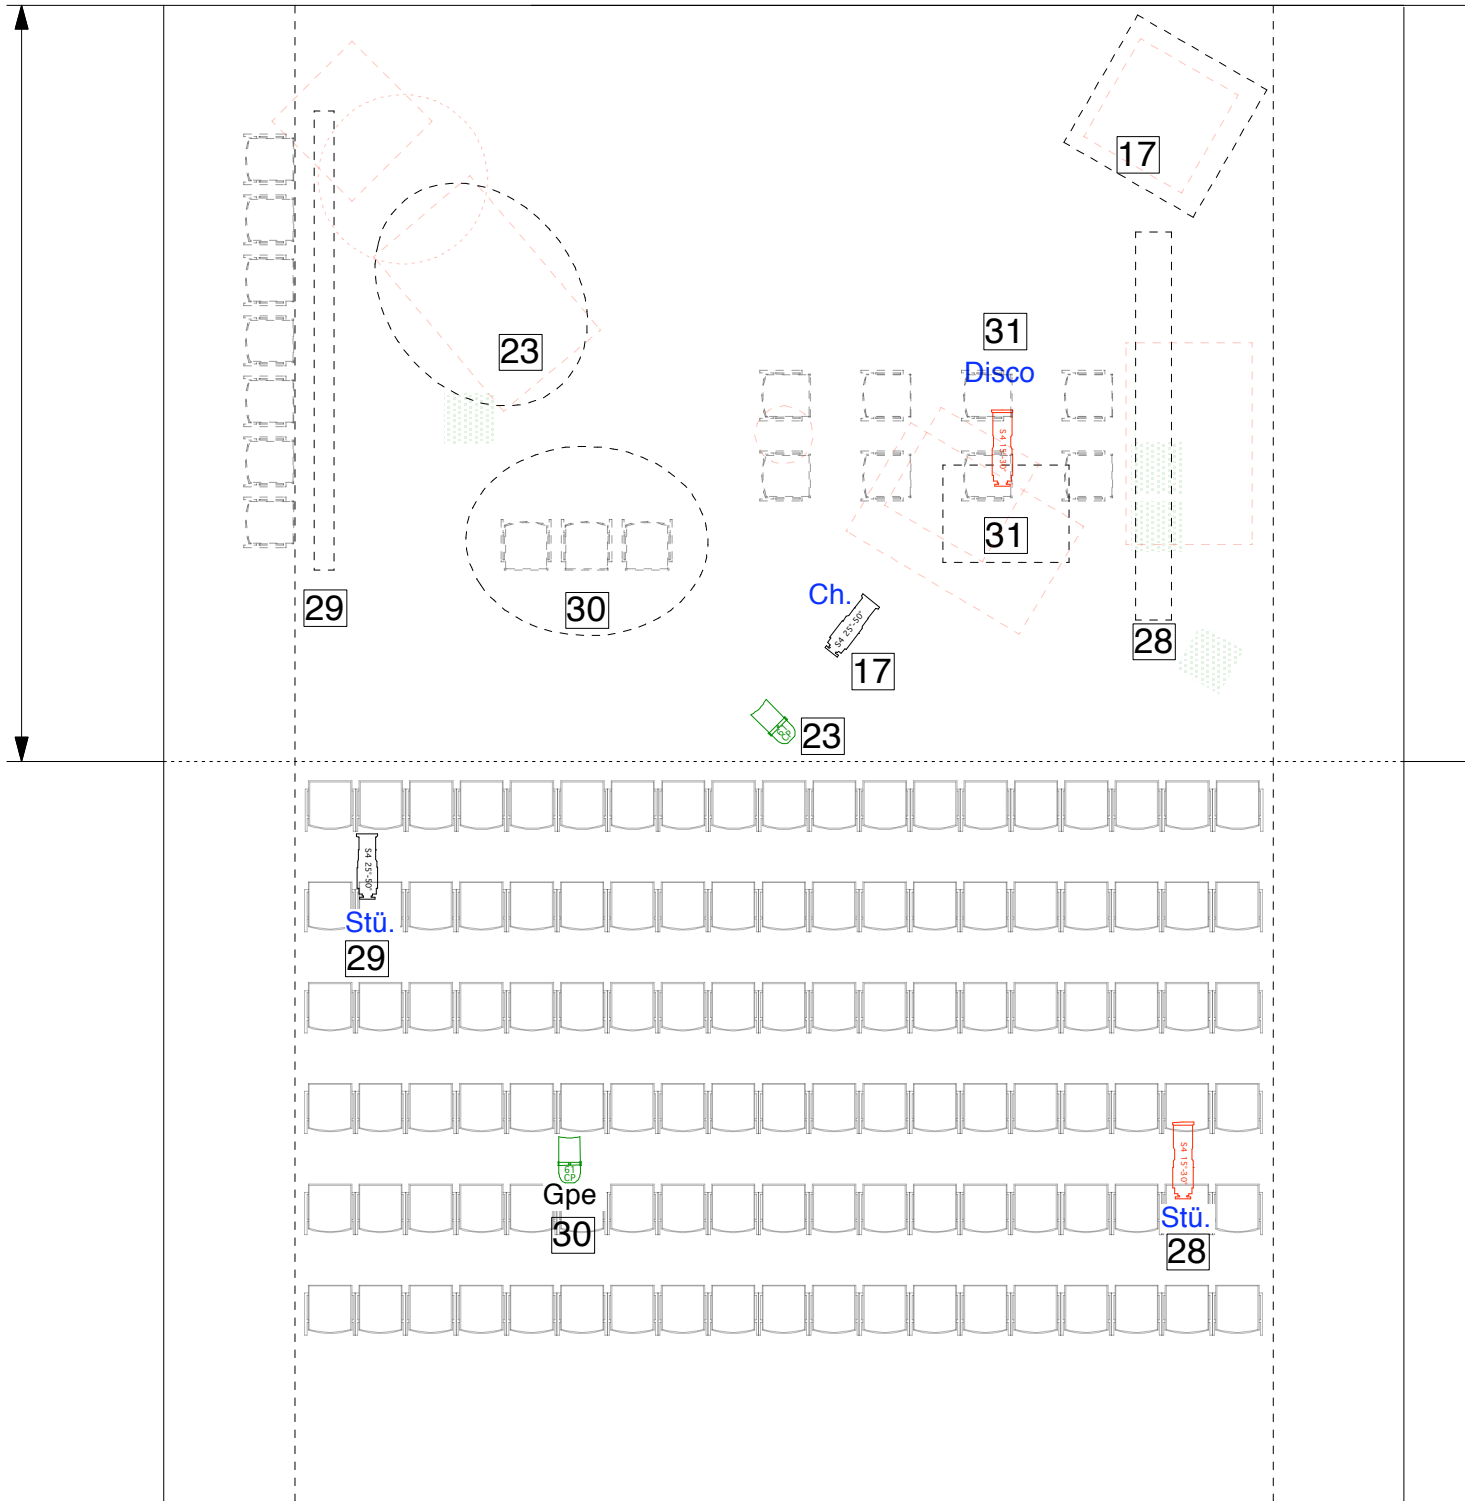

(How to be) almost there
HeadFeedHands
 Belacqua-Wasserburg

Echelle 1/100
 Etat: 28.10.2010

750

750

750

(How to be) almost there

<u>Channel</u>	<u>Dimmer</u>	<u>Farbe</u>	<u>Scheinwerfer</u>	<u>Position</u>	<u>Einleuchten</u>
1		L202	2x PC/Fresnel 1kW	Vorderes Frontlicht links	
2		L202	1xPC/Fresnel 1kW	Vorderes Frontlicht Mitte	
3		L202	2xPC/Fresnel 1kW	Vorderes Frontlicht rechts	
4		L202	2xPC/Fresnel 1kW	Hinteres Frontlicht links	
5		L202	1xPC/Fresnel 1kW	Hinteres Frontlicht Mitte	
6		L202	2xPC/Fresnel 1kW	Hinteres Frontlicht rechts	
7		L202	2xPAR CP62	Boden SL vorne links	
8		L202	1xPAR CP62	Boden SL hinten links	
9		L201	2xPAR CP62	Boden SL vorne rechts	
10		L201	1xPAR CP62	Boden SL hinten links	
11		L205	2xPC/Fresnel 1kW	Boden SL hinten links	
12		L205	1xPC/Fresnel 1kW	Boden SL vorne rechts	
13		L205	1xProfile 25-50°	Boden diagonale links	
14		L204	1xProfile 25-50° +1xPC/Fresnel 1kW	Boden SL ganz hinten links	
15		NC	1xProfile 30°	Boden SL ganz hinten rechts	
16		161	1xProfile 30°	Boden SL ganz hinten	

17		NC	1xProfile 25-50°	Mitte Bühne rechts	Frontlicht Box Christelles solo
18		L151	1xPC/Fresnel 1kW	Hinten rechts	
19		NC +Gobo	1xProfile 25-50°	Über die Tribüne	
20		L201	2xFlowter	Über die Bühne	
21		NC	2xPAR CP62	Links mittig Bühne	
22		NC	2xPAR CP62	Rechts mittig Bühne	
23		NC	1xPAR CP61	Über Bühnenkante	
24		NC	1xProfile 25-50°	Rechts mittig Bühne	
25		NC	2xPC/Fresnel 1kW od. 2xPAR CP62	Rechts mittig Bühne	
26		L195 +#104	2xPAR CP62	Rechts Bühnenkante	
27		L195 +#104	2xPAR CP62	Rechts Bühnenkante	
28		NC	1xProfile 30°	Rechts Über die Tribüne	
29		NC	1xProfile 30°	Links Über Bühnenkante	
30		NC	1xPAR CP61	Über die Tribüne	
31		NC	1xProfile 25-50°	Rechter Seite der Bühne	
32		NC	1xPC/Fresnel 1kW	Über die Tribüne	
33					
34					
35					
36		NC	2xFlowter	Über die Tribüne	Zuschauer