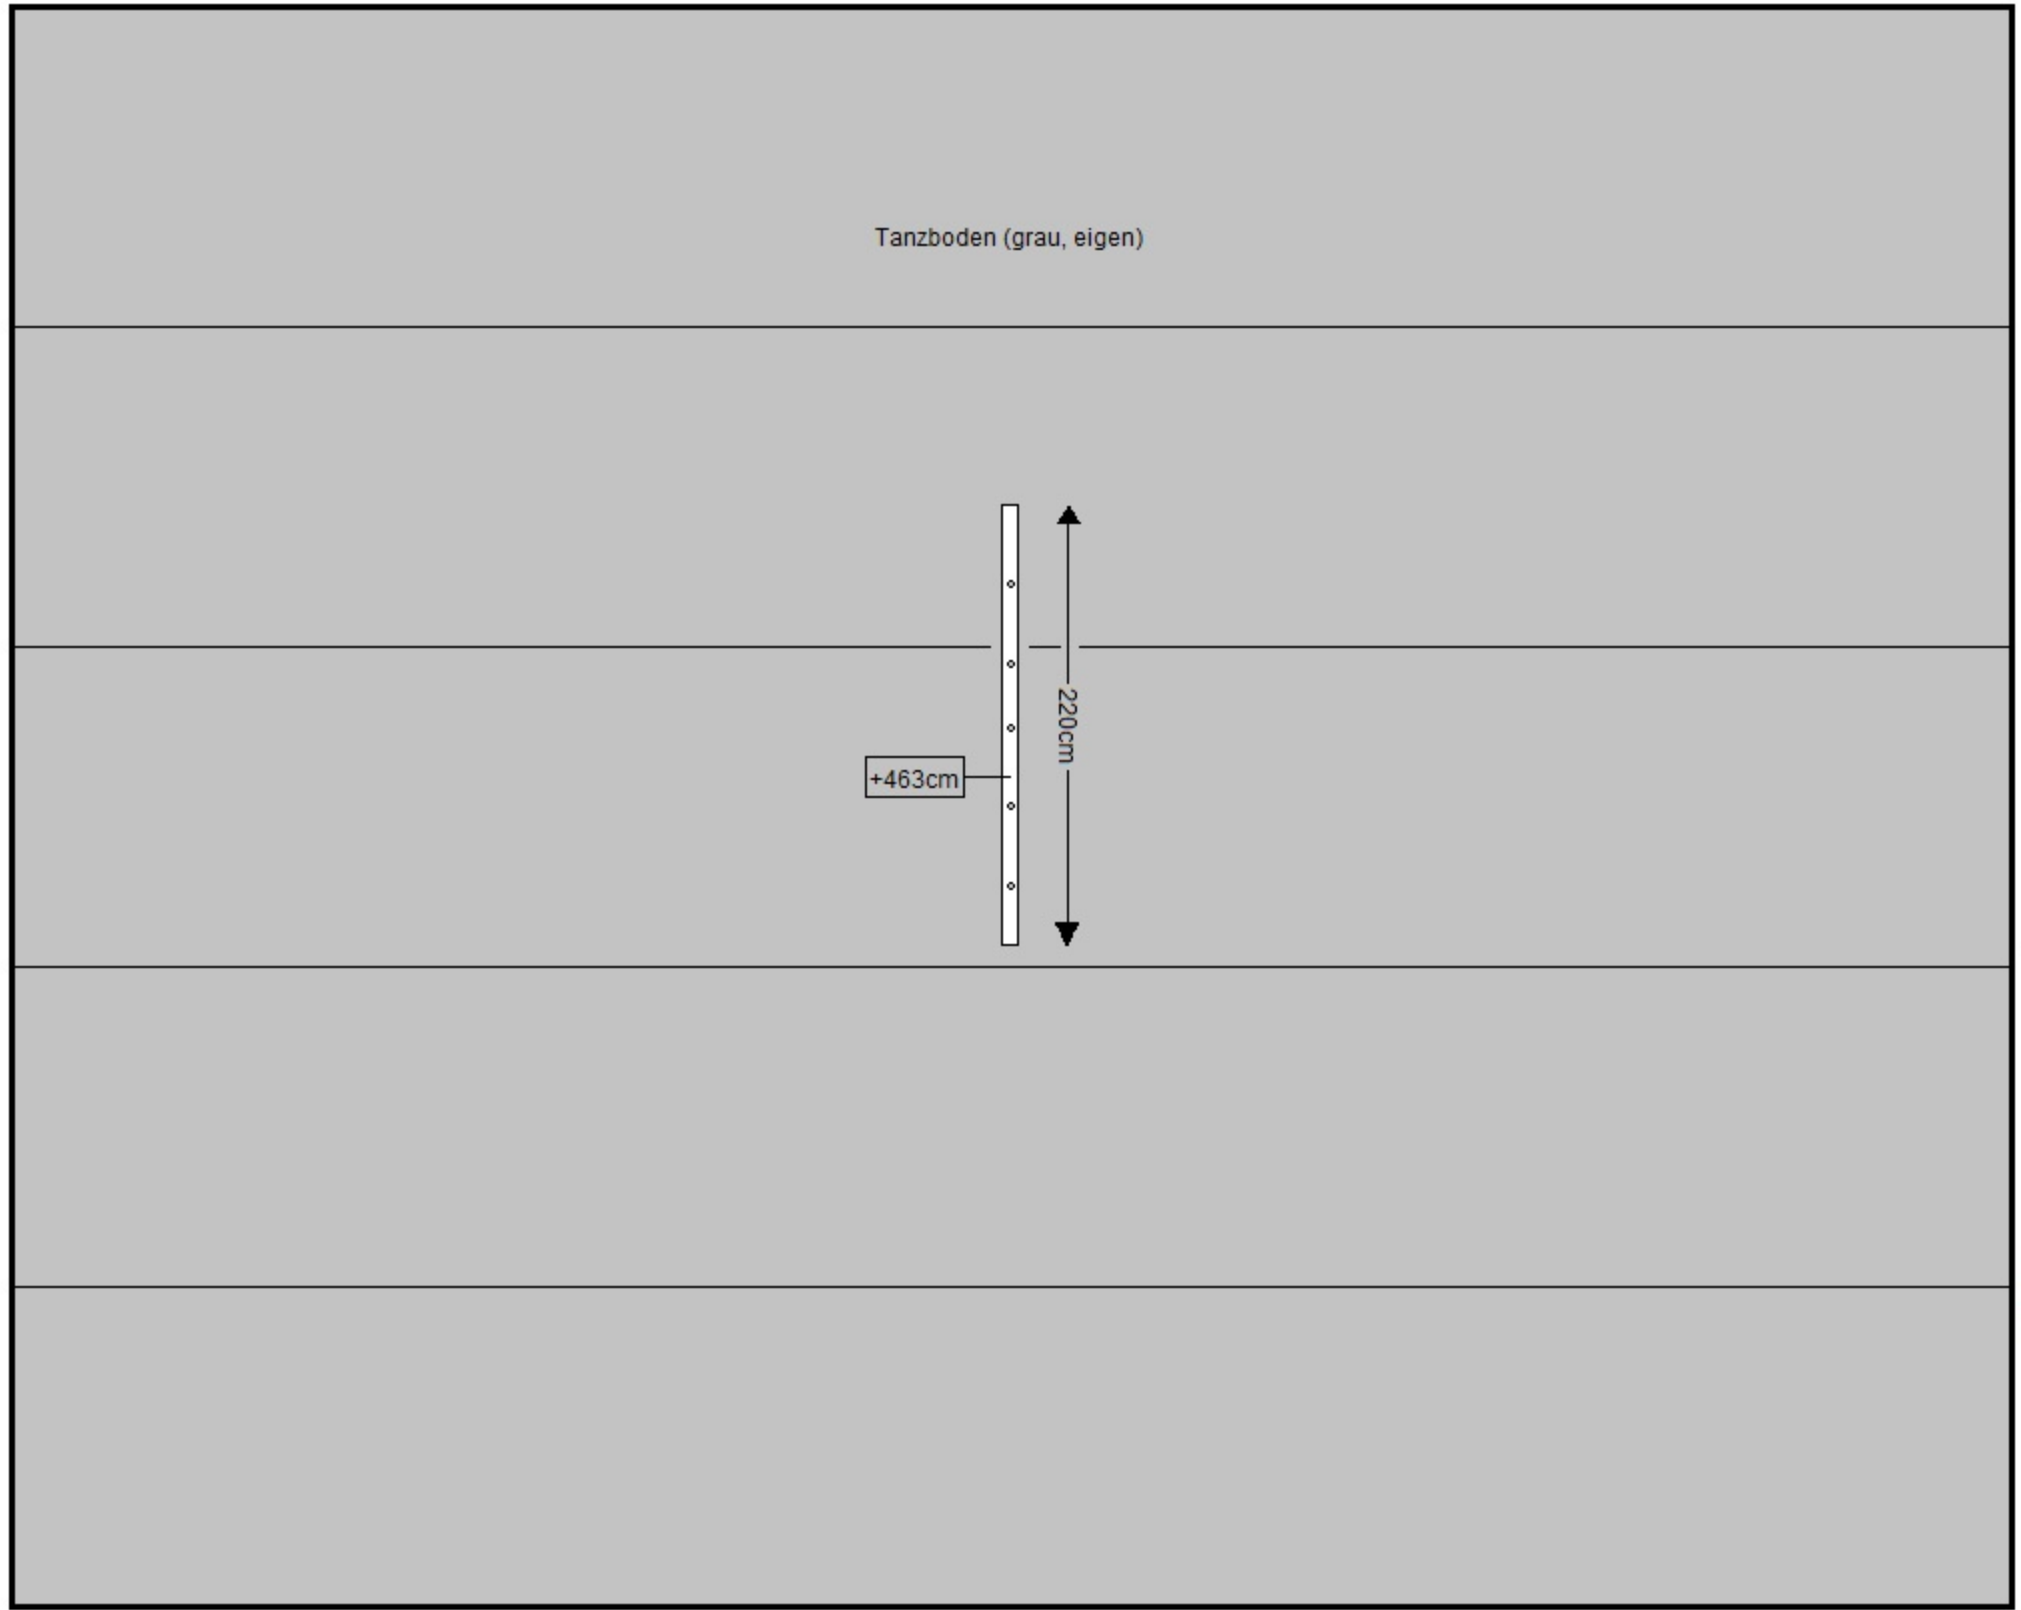

(How to be) almost there
HeadFeedHands
 Belacqua-Wasserburg

Echelle 1/100
 Etat: 28.10.2010

750

750

750

(How to be) almost there

<u>Channel</u>	<u>Dimmer</u>	<u>Farbe</u>	<u>Scheinwerfer</u>	<u>Position</u>	<u>Einleuchten</u>
1		L202	2x PC/Fresnel 1kW	Vorderes Frontlicht links	
2		L202	1xPC/Fresnel 1kW	Vorderes Frontlicht Mitte	
3		L202	2xPC/Fresnel 1kW	Vorderes Frontlicht rechts	
4		L202	2xPC/Fresnel 1kW	Hinteres Frontlicht links	
5		L202	1xPC/Fresnel 1kW	Hinteres Frontlicht Mitte	
6		L202	2xPC/Fresnel 1kW	Hinteres Frontlicht rechts	
7		L202	2xPAR CP62	Boden SL vorne links	
8		L202	1xPAR CP62	Boden SL hinten links	
9		L201	2xPAR CP62	Boden SL vorne rechts	
10		L201	1xPAR CP62	Boden SL hinten links	
11		L205	2xPC/Fresnel 1kW	Boden SL hinten links	
12		L205	1xPC/Fresnel 1kW	Boden SL vorne rechts	
13		L205	1xProfile 25-50°	Boden diagonale links	
14		L204	1xProfile 25-50° +1xPC/Fresnel 1kW	Boden SL ganz hinten links	
15		NC	1xProfile 30°	Boden SL ganz hinten rechts	
16		161	1xProfile 30°	Boden SL ganz hinten	

17		NC	1xProfile 25-50°	Mitte Bühne rechts	Frontlicht Box Christelles solo
18		L151	1xPC/Fresnel 1kW	Hinten rechts	
19		NC +Gobo	1xProfile 25-50°	Über die Tribüne	
20		L201	2xFlowter	Über die Bühne	
21		NC	2xPAR CP62	Links mittig Bühne	
22		NC	2xPAR CP62	Rechts mittig Bühne	
23		NC	1xPAR CP61	Über Bühnenkante	
24		NC	1xProfile 25-50°	Rechts mittig Bühne	
25		NC	2xPC/Fresnel 1kW od. 2xPAR CP62	Rechts mittig Bühne	
26		L195 +#104	2xPAR CP62	Rechts Bühnenkante	
27		L195 +#104	2xPAR CP62	Rechts Bühnenkante	
28		NC	1xProfile 30°	Rechts Über die Tribüne	
29		NC	1xProfile 30°	Links Über Bühnenkante	
30		NC	1xPAR CP61	Über die Tribüne	
31		NC	1xProfile 25-50°	Rechter Seite der Bühne	
32		NC	1xPC/Fresnel 1kW	Über die Tribüne	
33					
34					
35					
36		NC	2xFlowter	Über die Tribüne	Zuschauer

Stand am 28.10.10

Tanzboden (grau, eigen)

Umlenkstange/-ösen für Schnüre

Umlenkstange/-ösen für Schnüre

+463cm

220cm

800cm

330cm